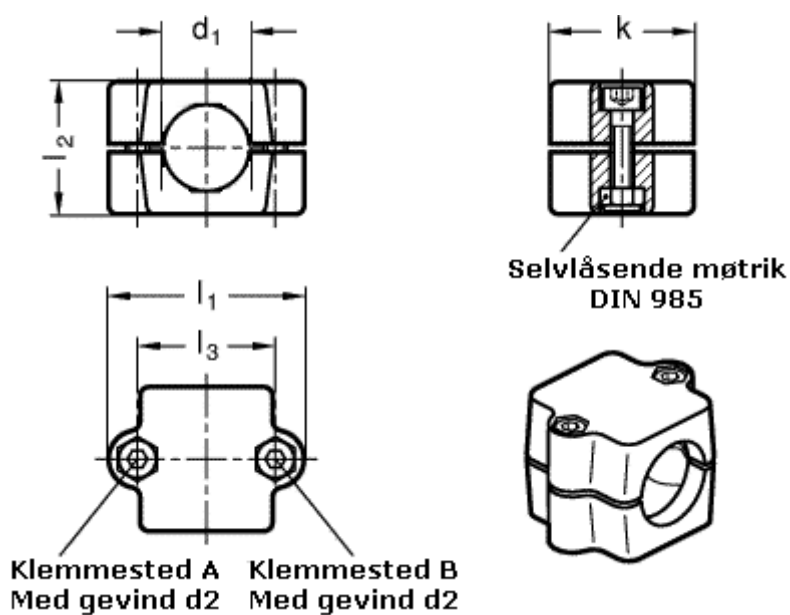

Varenummer: 20241B42312SW
Beskrivelse: E+G Rørforbinder
GN 241-B42-31-SW

Mål

d1 = 42
d2 = M10
k = 76
l1 = 98
l2 = 70
l3 = 73